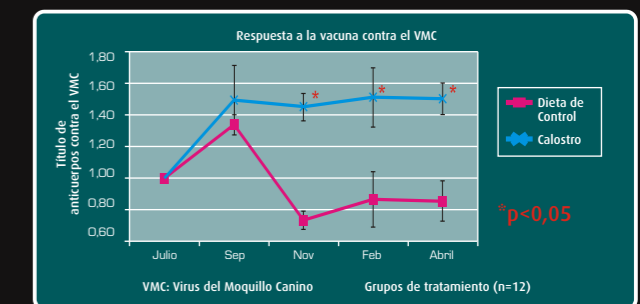

Además, OPTISTART también apoya al sistema digestivo de los cachorros, favoreciendo un mejor equilibrio entre las bacterias "buenas" y "malas" de su intestino. Este equilibrio proporciona grandes beneficios porque no solo ayuda al cachorro a absorber los nutrientes de su alimento, ganando peso y creciendo con fuerza, sino que también ayuda a reducir el riesgo de infecciones y diarrea.