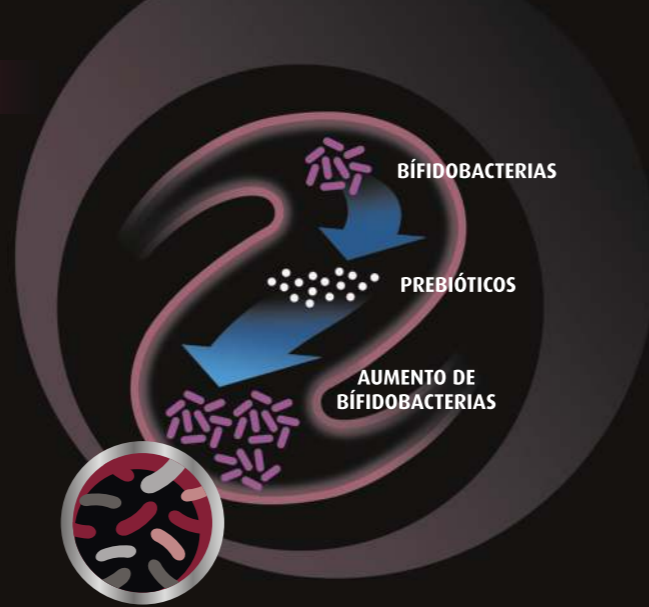

Un intestino sano y PRO BIFIDUS

Una microflora intestinal equilibrada es esencial para una salud digestiva óptima.

Tras exhaustivas investigaciones sobre la salud intestinal de los perros y estudiar de qué modo la nutrición puede apoyar al equilibrio de la microflora intestinal, nuestro experto equipo de veterinarios y nutricionistas han añadido la tecnología PRO BIFIDUS a la mayoría de las variedades de PRO PLAN para perros adultos*.

PRO BIFIDUS apoya la salud intestinal de los perros adultos y la salud general mientras promueve un equilibrio mejor de la microflora.

PRO BIFIDUS es una fuente natural de prebióticos que se ha demostrado que estimulan el crecimiento de las bacterias "buenas" en el intestino, de este modo favorecen un tracto digestivo más sano y fomentan la salud general de los perros.

¿Sabías que....?

Los prebióticos son unas fibras especiales con efectos beneficiosos en el crecimiento de las bacterias "buenas", como las bifidobacterias, en el intestino grueso.

*Adult Small Original, Adult Original, Adult Digestion, Adult Large Robust, Adult Large Athletic