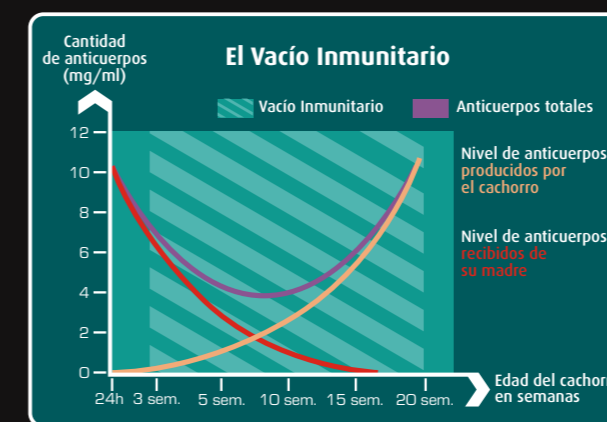

Puppy (es decir, Puppy Small Original, Puppy Original, Puppy Digestion, Puppy Large Robust, Puppy Large Athletic)

OPTI START
Con calostro, la primera leche materna, rica en anticuerpos naturales, que ayuda a reforzar la respuesta inmune para ayudar a mantener la protección recibida de la madre.

Adult (es decir, Adult Small Original, Adult Original, Adult Digestion, Adult Large Robust, Adult Large Athletic)

PRO BIFIDUS
Una fuente natural de prebióticos que está demostrado estimula el crecimiento de bifidobacterias para un tracto digestivo más saludable y para la salud general.

Senior (Senior 7+ Original)

ANTI AGE
Se ha demostrado que mejora la alerta y agudeza mental en los perros de 7 años o más.

El vacío inmunitario y OPTISTART

Cuando un cachorro se alimenta de la leche de su madre, recibe los anticuerpos que lo protegerán de las infecciones durante las primeras semanas de vida.

Durante el destete, la cantidad de anticuerpos recibidos de la madre disminuyen mientras que el propio sistema inmunitario del cachorro comienza a fabricar anticuerpos. Pero hasta que su sistema inmunitario no sea completamente maduro para proporcionarle el nivel más efectivo de anticuerpos, el cachorro se encontrará en una etapa llamada "vacío inmunitario".

Este vacío inmunitario puede permanecer hasta los 5 meses de edad.

Debido a que el tiempo en el que se desarrolla su sistema inmunitario es crucial, en esta etapa de su vida el cachorro necesitará la nutrición adecuada para ayudar a sus sistemas de protección naturales a crecer y fortalecerse.

Para ayudar a los cachorros a afrontar los desafíos del crecimiento, el equipo de nutricionistas y veterinarios de PURINA han desarrollado OPTISTART.

OPTISTART, que se encuentra en las fórmulas PRO PLAN para cachorros, contiene calostro que se ha demostrado que fortalece y estimula el sistema inmunitario, ayudando así a formar y reforzar las defensas naturales de los cachorros.